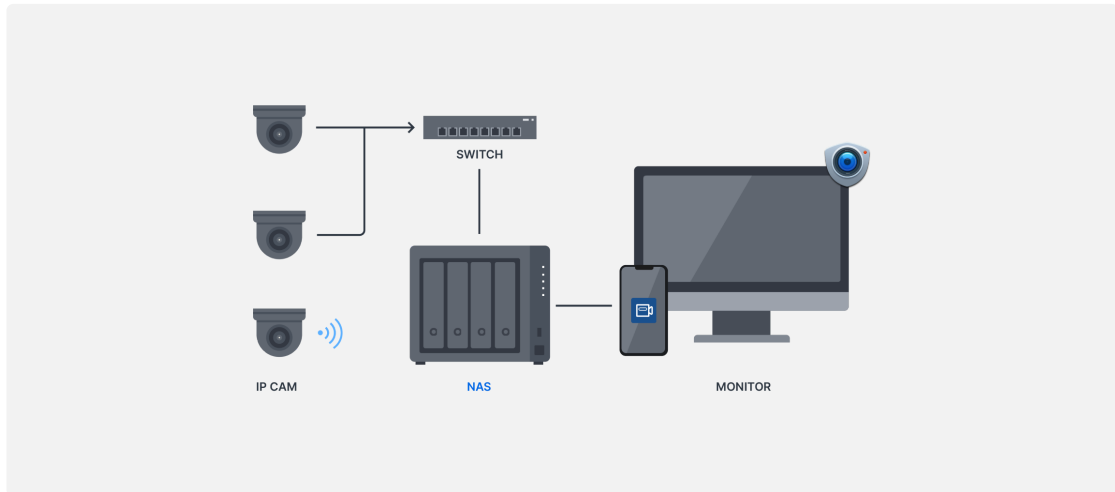

透過網頁瀏覽器、桌面用戶端或行動應用程式，用最隨心所欲的方式，守護您的財產安全。

<https://sy.to/hssplive>

隨時隨地監控

利用方便的應用程式，監控您的家並在手機上接收事件警報。 <https://sy.to/hsspmobile>

輕鬆部署

架設家庭監控系統從未如此簡單。從安裝一些基本裝置到部署進階系統，Synology 都有完美的解決方案，幫您保護最寶貴的資產。

NAS

將您的 NAS 變成一台網路攝影機 (NVR)。透過區域網路，將 IP 攝影機連接到您的 NAS，並使用網頁瀏覽器、專屬用戶端和行動應用程式，輕鬆方便地取得即時錄影或錄影畫面。

<https://sy.to/hsspsso>

有 AI 加持的 NVR

Synology Deep Learning NVR DVA1622 能更快對安全事件做出反應。專為家庭用戶而設計，當 AI 影像分析任務偵測到事件時，就會立即通知您。內建 HDMI 連接埠，讓監控更加輕鬆。

<https://sy.to/hsspdva>

有效監控

根據您的獨特需求，進行自訂監控設定。¹ 保護您的家，讓安全威脅止步，並在發生潛在家庭危險情況時收到通知。

① 人員偵測

當不速之客進入您的住處時，您會馬上收到警報，並提前做好迎接準備。

② 動作偵測

當有人出現在您家門口時收到通知，以防止物品 (例如包裹) 遭到破壞或竊取。

③ 入侵偵測

保護後院和屋頂等薄弱的環節。先進的動作偵測技術，讓您立即接獲可能的闖入通知。

④ 聲音偵測和雙向音訊

一偵測到外部聲音即自動開始錄影、客人來訪時可在室內與對方說話，或在您的孩子需要您時收到警報。

<https://www.synology.com/surveillance/feature/mobile>

離家再遠，也能一手掌握安全

透過功能齊全的行動裝置介面，遠端存取攝影機、查看家人和寵物的情況。

第一個知道

選擇您希望收到通知的特定事件，並在收到警報時查看錄影畫面。

LiveCam

將您的手機變成 (臨時) IP 攝影機，將錄製畫面儲存在本地端和 Synology NAS 中。

<https://www.synology.com/surveillance/feature/mobile/live-cam>