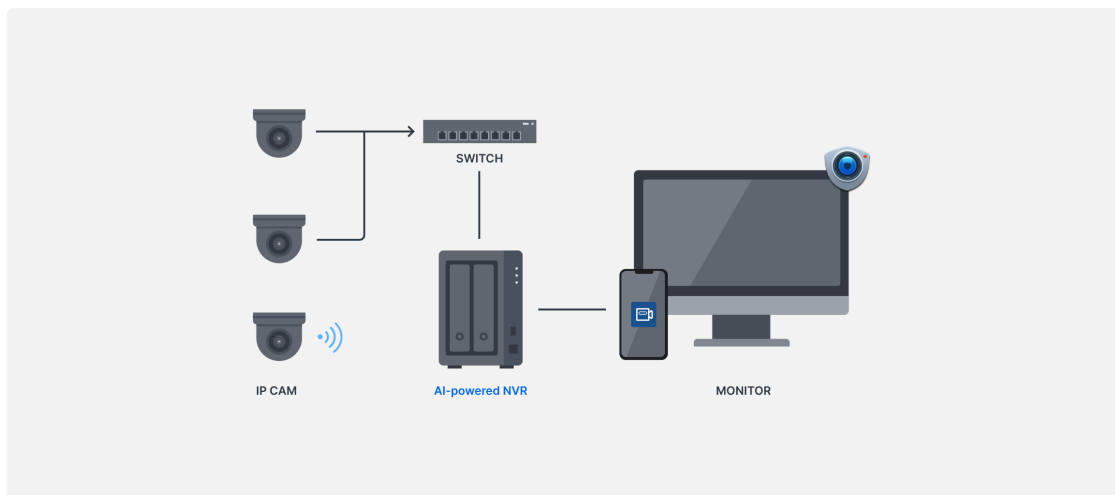

透過網頁瀏覽器、桌面用戶端或行動應用程式，用最隨心所欲的方式，守護您的財產安全。

<https://sy.to/hssplive>

隨時隨地監控

利用方便的應用程式，監控您的家並在手機上接收事件警報。 <https://sy.to/hsspmobile>

輕鬆部署

架設家庭監控系統從未如此簡單。從安裝一些基本裝置到部署進階系統，Synology 都有完美的解決方案，幫您保護最寶貴的資產。

NAS

將您的 NAS 變成一台網路攝影機 (NVR)。透過區域網路，將 IP 攝影機連接到您的 NAS，並使用網頁瀏覽器、專屬用戶端和行動應用程式，輕鬆方便地取得即時錄影或錄影畫面。

<https://sy.to/hsspsso>

有 AI 加持的 NVR

Synology Deep Learning NVR DVA1622 能更快對安全事件做出反應。專為家庭用戶而設計，當 AI 影像分析任務偵測到事件時，就會立即通知您。內建 HDMI 連接埠，讓監控更加輕鬆。

<https://sy.to/hsspdva>

有效監控

根據您的獨特需求，進行自訂監控設定。¹ 保護您的家，讓安全威脅止步，並在發生潛在家庭危險情況時收到通知。

① 人員偵測

當不速之客進入您的住處時，您會馬上收到警報，並提前做好迎接準備。

② 動作偵測

當有人出現在您家門口時收到通知，以防止物品 (例如包裹) 遭到破壞或竊取。

③ 入侵偵測

保護後院和屋頂等薄弱的環節。先進的動作偵測技術，讓您立即接獲可能的闖入通知。

④ 聲音偵測和雙向音訊

一偵測到外部聲音即自動開始錄影、客人來訪時可在室內與對方說話，或在您的孩子需要您時收到警報。

<https://www.synology.com/surveillance/feature/mobile>

離家再遠，也能一手掌握安全

透過功能齊全的行動裝置介面，遠端存取攝影機、查看家人和寵物的情況。

第一個知道

選擇您希望收到通知的特定事件，並在收到警報時查看錄影畫面。

LiveCam

將您的手機變成 (臨時) IP 攝影機，將錄製畫面儲存在本地端和 Synology NAS 中。

<https://www.synology.com/surveillance/feature/mobile/live-cam>