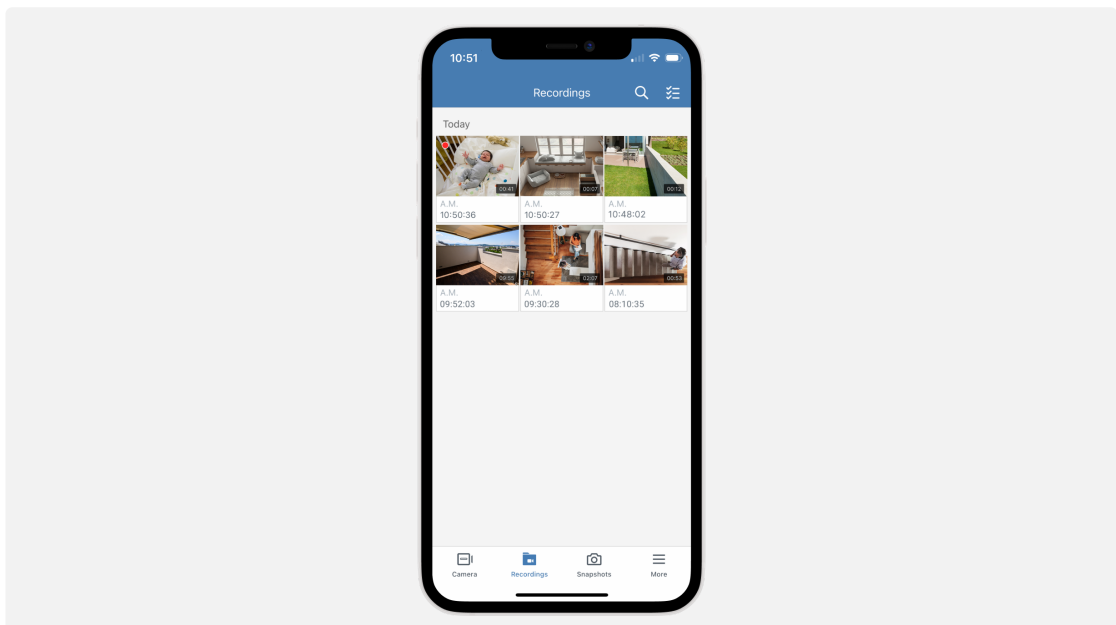

安全儲存影像

可確保錄影手機在遭到資料清除、損壞或遺失的情況下，依然可以取得錄影畫面。