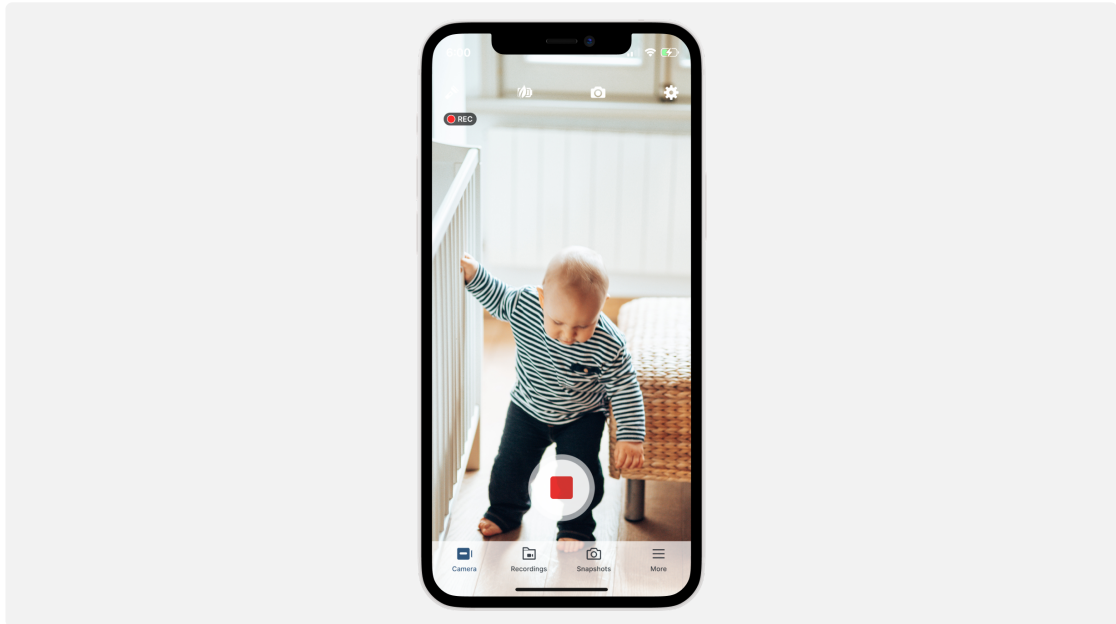

將您的手機變成 (臨時) IP 攝影機，將錄製畫面儲存在本地端和 Synology NAS 中。

<https://www.synology.com/surveillance/feature/mobile/live-cam>

便攜式 IP 攝影機

在裝修工程、車庫拍賣或遊園會期間，使用手邊的手機，就能架設臨時影像監控。