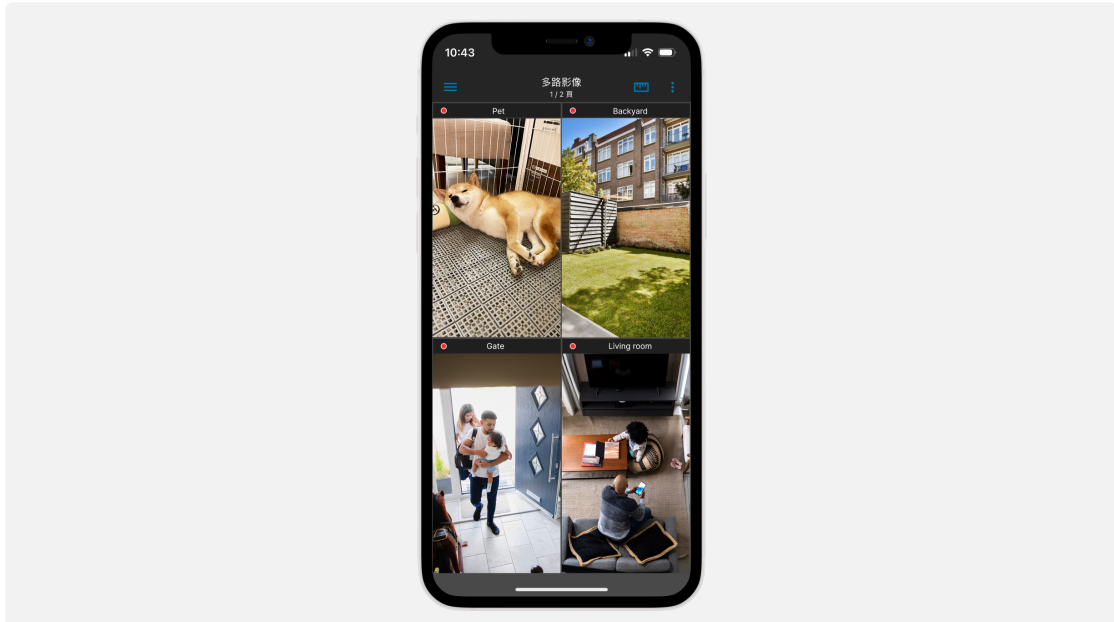

<https://sy.to/hsspsso>

有 AI 加持的 NVR

Synology Deep Learning NVR DVA1622 能更快對安全事件做出反應。專為家庭用戶而設計，當 AI 影像分析任務偵測到事件時，就會立即通知您。內建 HDMI 連接埠，讓監控更加輕鬆。

<https://sy.to/hsspdva>

有效監控

根據您的獨特需求，進行自訂監控設定。¹ 保護您的家，讓安全威脅止步，並在發生潛在家庭危險情況時收到通知。

① 人員偵測

當不速之客進入您的住處時，您會馬上收到警報，並提前做好迎接準備。

② 動作偵測

當有人出現在您家門口時收到通知，以防止物品 (例如包裹) 遭到破壞或竊取。

③ 入侵偵測

保護後院和屋頂等薄弱的環節。先進的動作偵測技術，讓您立即接獲可能的闖入通知。

④ 聲音偵測和雙向音訊

一偵測到外部聲音即自動開始錄影、客人來訪時可在室內與對方說話，或在您的孩子需要您時收到警報。

⑤ 車輛偵測

掃描擅自停在車道上的車，並及時採取處理措施。

⑥ 畫面遮蔽和篡改

當攝影機離線或遭到物體遮蔽或潑上油漆時接收警報。

Home Mode

根據排程或在家時 (根據電子圍籬)，手動開啟及關閉 IP 攝影機，以調整住家周圍的安全等級。

DS cam

隨時隨地，都能查看家裡的情況，並使用操作直覺的 Android 和 iOS 應用程式控制您的攝影機。

<https://www.synology.com/surveillance/feature/mobile>

離家再遠，也能一手掌握安全

透過功能齊全的行動裝置介面，遠端存取攝影機、查看家人和寵物的情況。

第一個知道

選擇您希望收到通知的特定事件，並在收到警報時查看錄影畫面。

LiveCam

將您的手機變成 (臨時) IP 攝影機，將錄製畫面儲存在本地端和 Synology NAS 中。

<https://www.synology.com/surveillance/feature/mobile/live-cam>