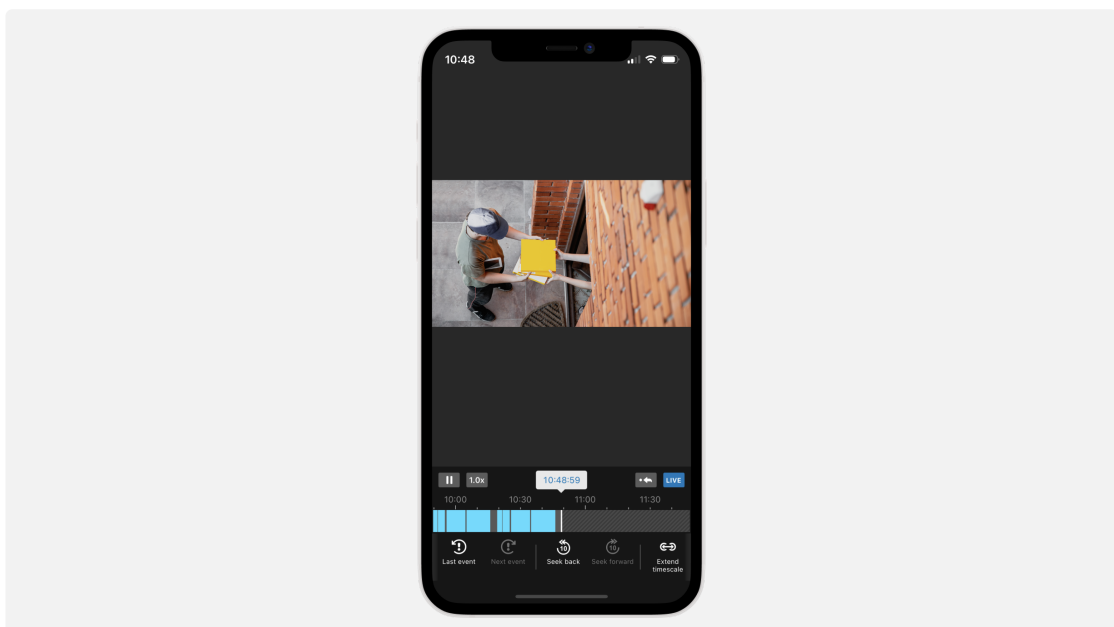

① 人員偵測

當不速之客進入您的住處時，您會馬上收到警報，並提前做好迎接準備。

② 動作偵測

當有人出現在您家門口時收到通知，以防止物品 (例如包裹) 遭到破壞或竊取。

③ 入侵偵測

保護後院和屋頂等薄弱的環節。先進的動作偵測技術，讓您立即接獲可能的闖入通知。

④ 聲音偵測和雙向音訊

一偵測到外部聲音即自動開始錄影、客人來訪時可在室內與對方說話，或在您的孩子需要您時收到警報。

<https://www.synology.com/surveillance/feature/mobile>

離家再遠，也能一手掌握安全

透過功能齊全的行動裝置介面，遠端存取攝影機、查看家人和寵物的情況。

第一個知道

選擇您希望收到通知的特定事件，並在收到警報時查看錄影畫面。

LiveCam

將您的手機變成 (臨時) IP 攝影機，將錄製畫面儲存在本地端和 Synology NAS 中。

<https://www.synology.com/surveillance/feature/mobile/live-cam>