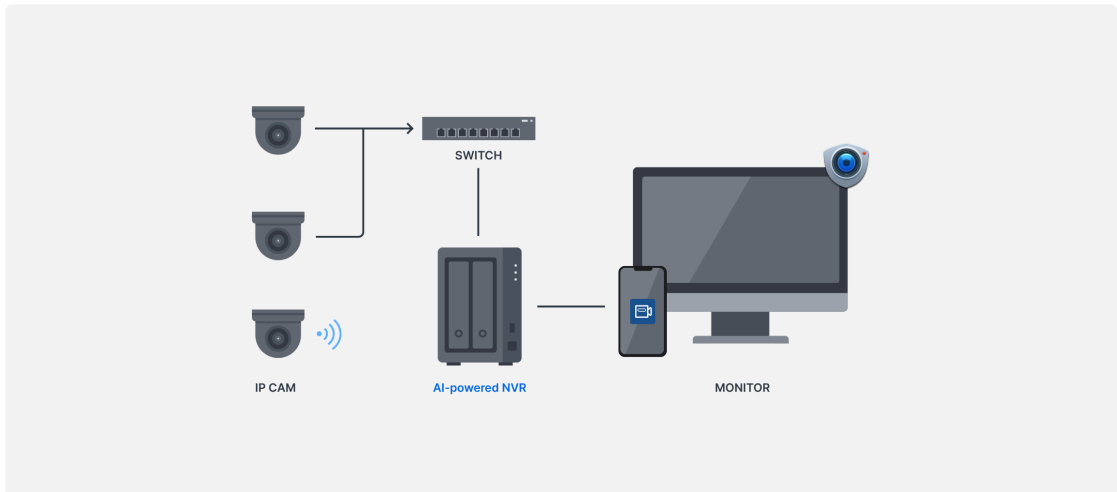

Hareket halindeyken gözetim

Kullanışlı uygulama ile evinizi izleyin ve telefonunuzda etkinlik uyarıları alın. <https://sy.to/hsspmobile>

Kolay dağıtım

Ev gözetim sistemi kurmak hiç bu kadar kolay olmamıştı. Synology, en kıymetli varlıklarınızı korumanız için birkaç temel cihaz kurulumundan gelişmiş sistem dağıtımına kadar gerekli her şeyi içeren mükemmel bir çözüm sunar.

NAS

NAS'nizi bir ağ video kaydedicisine (NVR) dönüştürün. IP kameralarını yerel ağ üzerinden NAS'nize bağlayın ve web tarayıcılarını, özel istemcileri ve mobil uygulamaları kullanarak canlı yayınlara veya kayıtlara kolayca erişin. <https://sy.to/hsspssso>

Yapay Zeka Destekli NVR

Synology Deep Learning NVR DVA1622 ile güvenlik olaylarına daha hızlı yanıt verin. Ev kullanımı için tasarlanan bu sistem, yapay zeka destekli video analizi görevleri etkinlikler algıladığı anda sizi bilgilendirir. Dahili HDMI bağlantı noktası izlemeyi daha da kolaylaştırır. <https://sy.to/hsspdva>

Etkili izleme

Özel ihtiyaçlarınız için özel bir gözetim kurulumu yapılandırın.¹ Evinizi güvenlik tehditlerine karşı koruyun ve evle ilgili tehlikeli olabilecek durumlar hakkında bildirim alın.

1 Kişi algılama