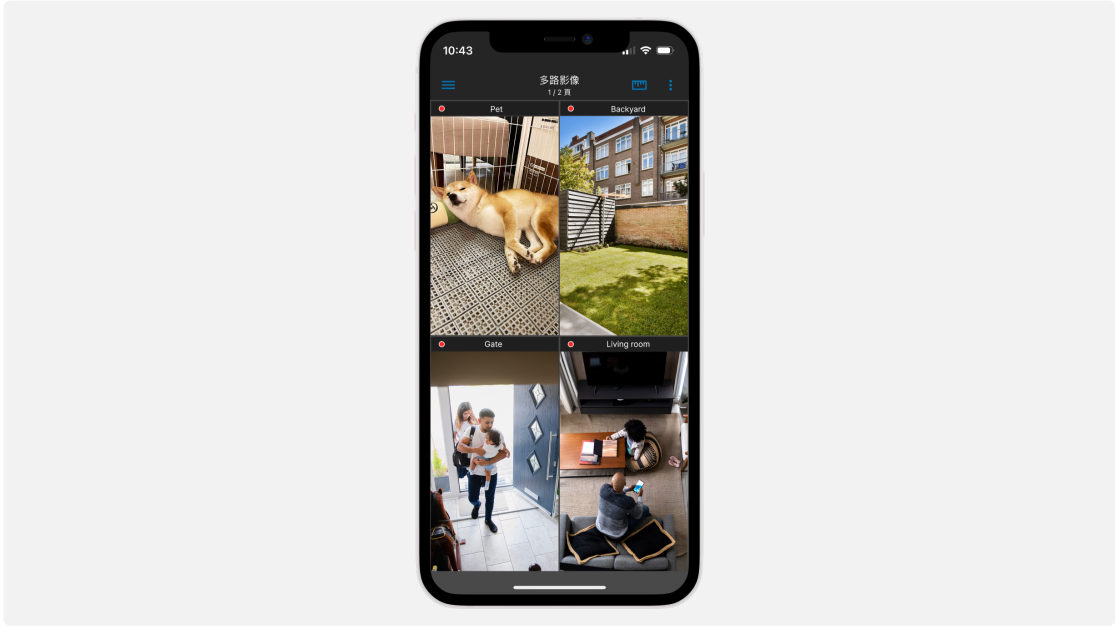

Home Mode

IP kameralarını manuel olarak, belirli bir programa göre veya evdeyken açıp kapatarak (coğrafi mevki koruma duvarına göre) evinizin güvenlik düzeyini ayarlayın.

DS cam

Sezgisel Android ve iOS uygulamaları ile evinizdeki durumu her yerden denetleyin ve kameralarınızı kontrol edin. <https://www.synology.com/surveillance/feature/mobile>

Gözünüz hep evinizin üzerinde olsun

Tüm özelliklere sahip mobil arayüz üzerinden kameralara uzaktan erişerek aile üyelerini ve evcil hayvanları kontrol edin.

İlk sizin haberiniz olsun

Bildirim almak istediğiniz belirli etkinlikleri seçin ve uyarı aldığınız anda görüntüleri inceleyin.