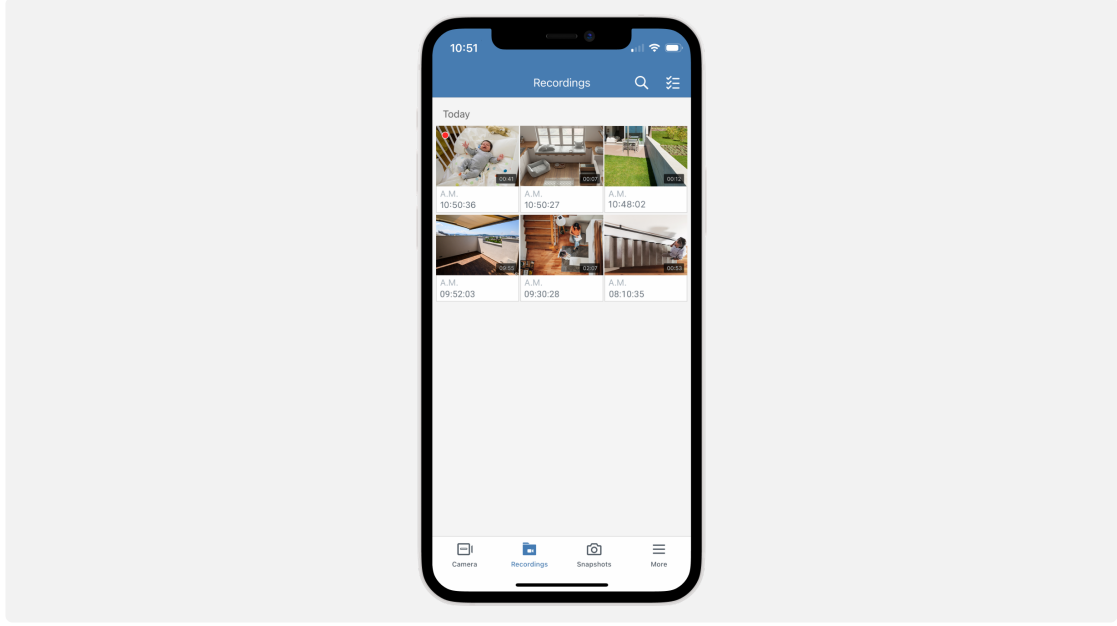

Güvenli video depolama

Kayıd yapan telefonun hasar görmesi, kaybolması veya bilgilerinin silinmesi durumunda çekimlere erişebileceğinizden emin olun.

Bulut üzerinde gözetim

Kamera akışlarını otomatik olarak buluta kaydetmek için C2 Surveillance'a çift kayıt özelliğini etkinleştirin. Kayıt sunucusu çalınmış veya fiziksel olarak zarar görmüş olsa bile, önemli görüntüleri doğrudan çevrimiçi panodan alıp görüntüleyin ve verilerinizin uçtan uca şifreleme ile korunduğundan emin olun. <https://sy.to/hsspc2s>