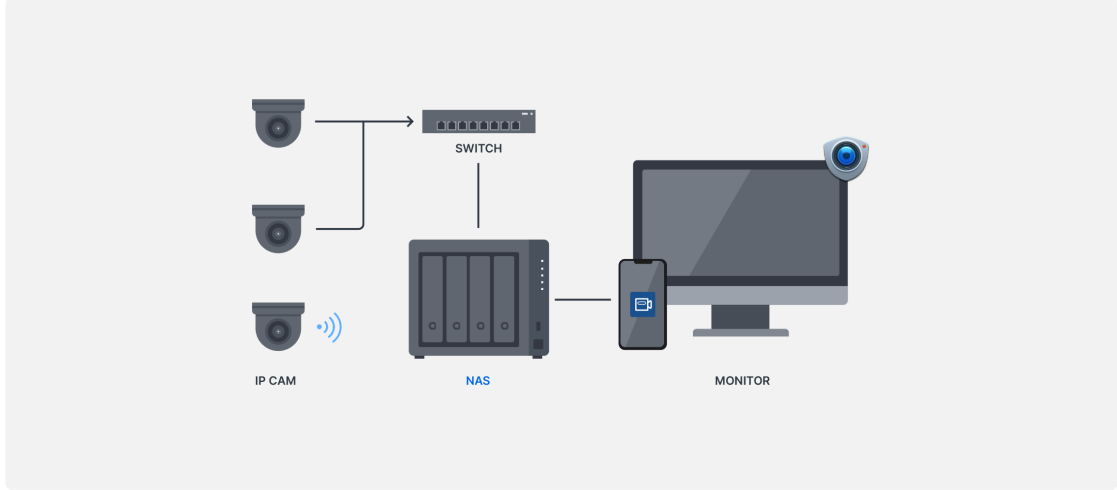

Hareket halindeyken gözetim

Kullanışlı uygulama ile evinizi izleyin ve telefonunuzda etkinlik uyarıları alın. <https://sy.to/hsspmobile>

Kolay dağıtım

Ev gözetim sistemi kurmak hiç bu kadar kolay olmamıştı. Synology, en kıymetli varlıklarınızı korumanız için birkaç temel cihaz kurulumundan gelişmiş sistem dağıtımına kadar gerekli her şeyi içeren mükemmel bir çözüm sunar.

NAS

NAS'nizi bir ağ video kaydedicisine (NVR) dönüştürün. IP kameralarını yerel ağ üzerinden NAS'nize bağlayın ve web tarayıcılarını, özel istemcileri ve mobil uygulamaları kullanarak canlı yayınlara veya kayıtlara kolayca erişin. <https://sy.to/hsspssso>

Yapay Zeka Destekli NVR

Synology Deep Learning NVR DVA1622 ile güvenlik olaylarına daha hızlı yanıt verin. Ev kullanımı için tasarlanan bu sistem, yapay zeka destekli video analizi görevleri etkinlikler algıladığı anda sizi bilgilendirir. Dahili HDMI bağlantı noktası izlemeyi daha da kolaylaştırır. <https://sy.to/hsspdva>

Etkili izleme

Özel ihtiyaçlarınız için özel bir gözetim kurulumu yapılandırın.¹ Evinizi güvenlik tehditlerine karşı koruyun ve evle ilgili tehlikeli olabilecek durumlar hakkında bildirim alın.

1 Kişi algılama