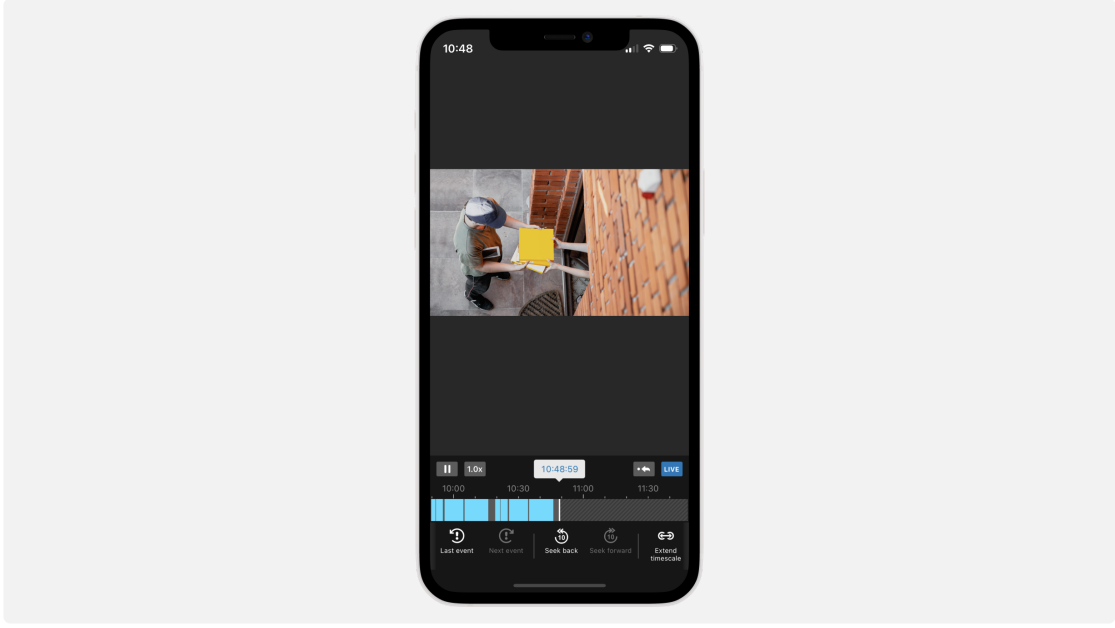

Home Mode

IP kameralarını manuel olarak, belirli bir programa göre veya evdeyken açıp kapatarak (coğrafi mevki koruma duvarına göre) evinizin güvenlik düzeyini ayarlayın.

DS cam

Sezgisel Android ve iOS uygulamaları ile evinizdeki durumu her yerden denetleyin ve kameralarınızı kontrol edin. <https://www.synology.com/surveillance/feature/mobile>

Gözünüz hep evinizin üzerinde olsun

Tüm özelliklere sahip mobil arayüz üzerinden kameralara uzaktan erişerek aile üyelerini ve evcil hayvanları kontrol edin.

İlk sizin haberiniz olsun

Bildirim almak istediğiniz belirli etkinlikleri seçin ve uyarı aldığınız anda görüntüleri inceleyin.