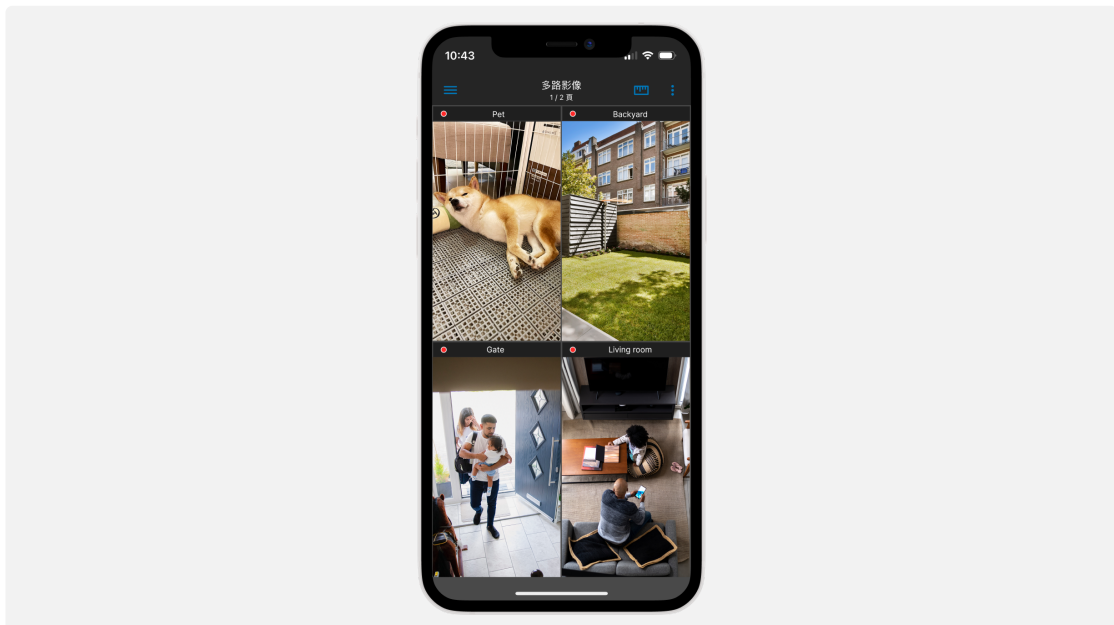

Home Mode

Juster sikkerhedsniveauet forskellige steder i huset ved at tænde og slukke for IP-kameraer manuelt i henhold til en tidsplan, eller når du er hjemme (baseret på geofencing).

DS cam

Kontrollér dit hjem, uanset hvor du befinder dig, og betjen dine kameraer med intuitive Android- og iOS-apps. <https://www.synology.com/surveillance/feature/mobile>

Aldrig langt hjemmefra

Få fjernadgang til kameraer via fuldt udstyret mobil interface for at se til familiemedlemmer og kæledyr.

Vær den første, der får besked

Vælg specifikke hændelser, du vil modtage underretninger om, og gennemse optagelser, så snart du modtager en advarsel.