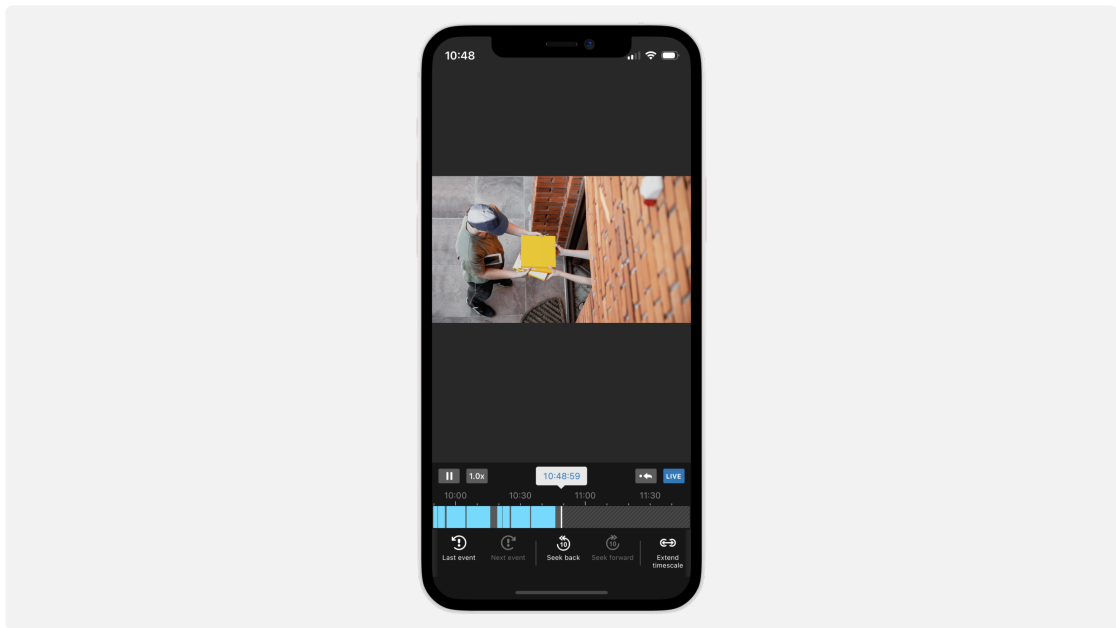

LiveCam

Brug din telefon som et (midlertidigt) IP-kamera, og gem videooptagelserne både lokalt og til Synology NAS. <https://www.synology.com/surveillance/feature/mobile/live-cam>

Bærbart IP-kamera

Brug en tilgængelig telefon til at konfigurere midlertidig videoovervågning under renoveringsarbejde, et loppemarked eller en havefest.