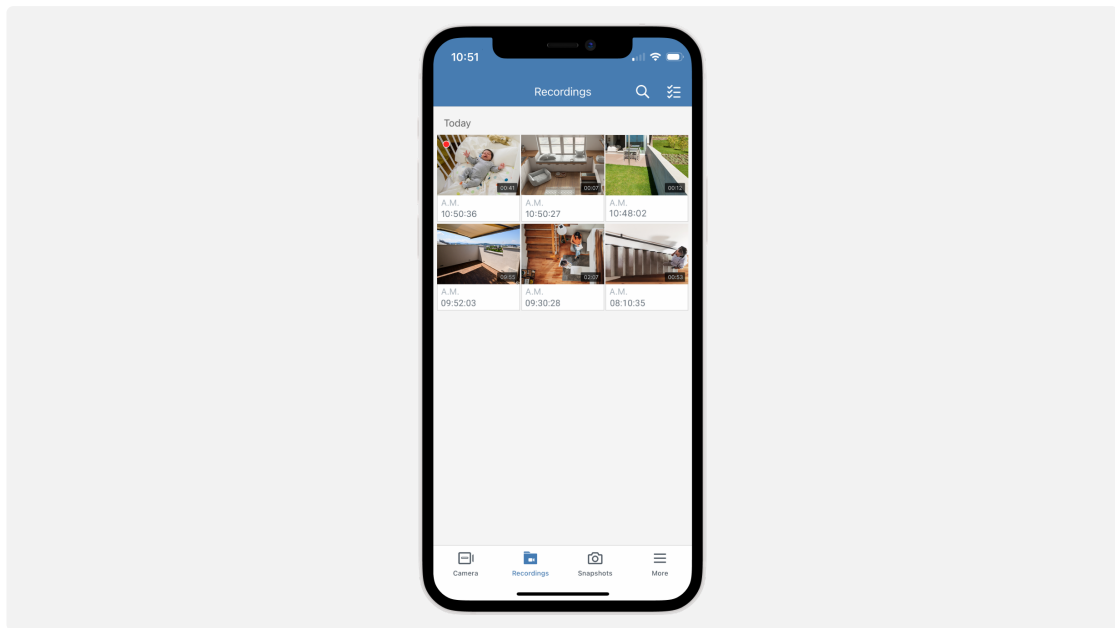

Sikker lagring af video

Sørg for at få adgang til optagelser, hvis optagetelefonen slettes, beskadiges eller mistes.

Overvågning i skyen

Aktivér dobbeltoptagelse til C2 Surveillance for automatisk at gemme kamerastreams i skyen. Hent og få vist vigtige optagelser direkte fra online-dashboardet, selv om optagelsesserveren er blevet stjålet eller fysisk beskadiget, så du er sikker på, at dine data er beskyttet med end-to-end-kryptering. <https://sy.to/hsspc2s>