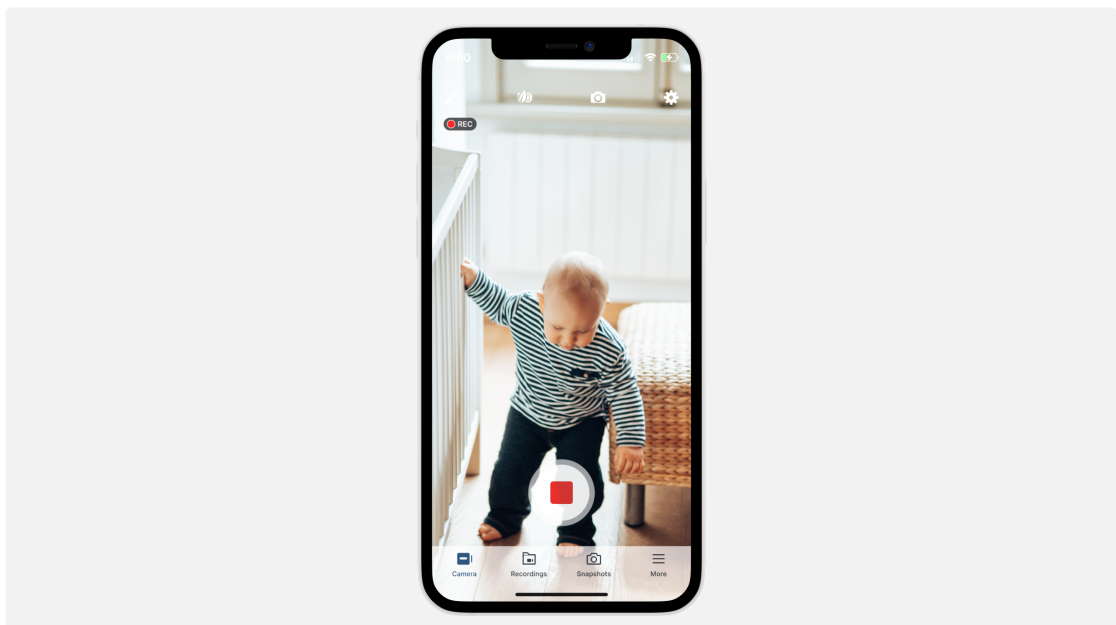

AI-baseret NVR

Reager hurtigere på sikkerhedshændelser med Synology Deep Learning NVR DVA1622. Den er designet til hjemmebrug og giver dig besked med det samme, når AI-baserede videoanalyseopgaver registrerer hændelser. En indbygget HDMI-port gør overvågning endnu nemmere. <https://sy.to/hsspdva>

Home Mode

Juster sikkerhedsniveauet forskellige steder i huset ved at tænde og slukke for IP-kameraer manuelt i henhold til en tidsplan, eller når du er hjemme (baseret på geofencing).

DS cam

Kontrollér dit hjem, uanset hvor du befinder dig, og betjen dine kameraer med intuitive Android- og iOS-apps. <https://www.synology.com/surveillance/feature/mobile>

Aldrig langt hjemmefra

Få fjernadgang til kameraer via fuldt udstyret mobil interface for at se til familiemedlemmer og kæledyr.

Vær den første, der får besked

Vælg specifikke hændelser, du vil modtage underretninger om, og gennemse optagelser, så snart du modtager en advarsel.

LiveCam

Brug din telefon som et (midlertidigt) IP-kamera, og gem videooptagelserne både lokalt og til Synology NAS. <https://www.synology.com/surveillance/feature/mobile/live-cam>

Bærbart IP-kamera

Brug en tilgængelig telefon til at konfigurere midlertidig videoovervågning under renoveringsarbejde, et loppemarked eller en havefest.