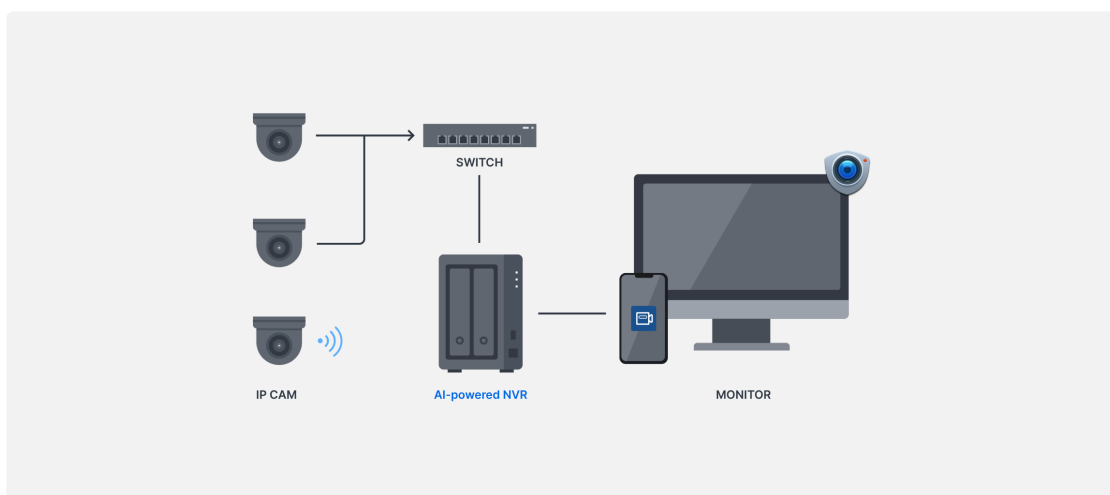

Nem implementering

Konfiguration af et overvågningssystem til hjemmet har aldrig været nemmere. Fra installation af nogle få basisenheder til implementering af et avanceret system kan Synology tilbyde den perfekte løsning til at beskytte det, du værdsætter mest.

NAS

Omdan NAS til en Network Video Recorder (NVR). Tilslut IP-kameraer til NAS via det lokale netværk, og få nem adgang til live-feeds eller optagelser ved hjælp af webbrowsere, dedikerede klienter og mobilapps. <https://sy.to/hsspsso>

AI-baseret NVR

Reager hurtigere på sikkerhedshændelser med Synology Deep Learning NVR DVA1622. Den er designet til hjemmebrug og giver dig besked med det samme, når AI-baserede videoanalyseopgaver registrerer hændelser. En indbygget HDMI-port gør overvågning endnu nemmere. <https://sy.to/hsspdva>