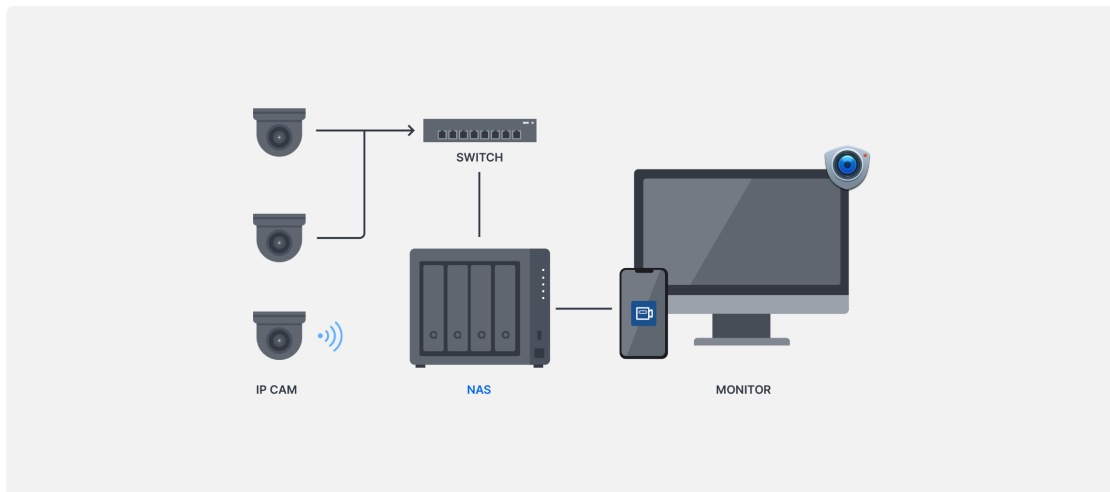

Universel adgang

Hold øje med din ejendom efter eget ønske: Via webbrowser, klienter til stationære computere eller mobilapp. <https://sy.to/hssplive>

Overvågning på farten

Overvåg dit hjem, og modtag hændelsesalarmer på din telefon via den praktiske app. <https://sy.to/hsspmobile>

Nem implementering

Konfiguration af et overvågningssystem til hjemmet har aldrig været nemmere. Fra installation af nogle få basisenheder til implementering af et avanceret system kan Synology tilbyde den perfekte løsning til at beskytte det, du værdsætter mest.

NAS

Omdan NAS til en Network Video Recorder (NVR). Tilslut IP-kameraer til NAS via det lokale netværk, og få nem adgang til live-feeds eller optagelser ved hjælp af webbrowsere, dedikerede klienter og mobilapps. <https://sy.to/hsspsso>

AI-baseret NVR

Reager hurtigere på sikkerhedshændelser med Synology Deep Learning NVR DVA1622. Den er designet til hjemmebrug og giver dig besked med det samme, når AI-baserede videoanalyseopgaver registrerer hændelser. En indbygget HDMI-port gør overvågning endnu nemmere. <https://sy.to/hsspdva>