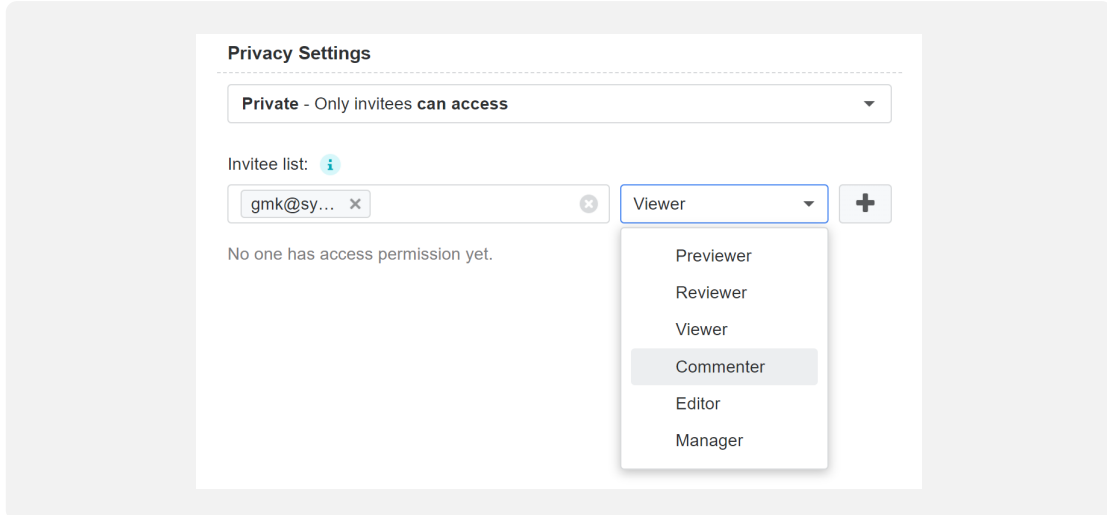

Fai di più con l'integrazione di Synology Drive e Office

Flessibilità delle autorizzazioni

Scegli tra sei diverse opzioni di autorizzazioni per assicurare che le informazioni siano accessibili soltanto a coloro che ne hanno bisogno,